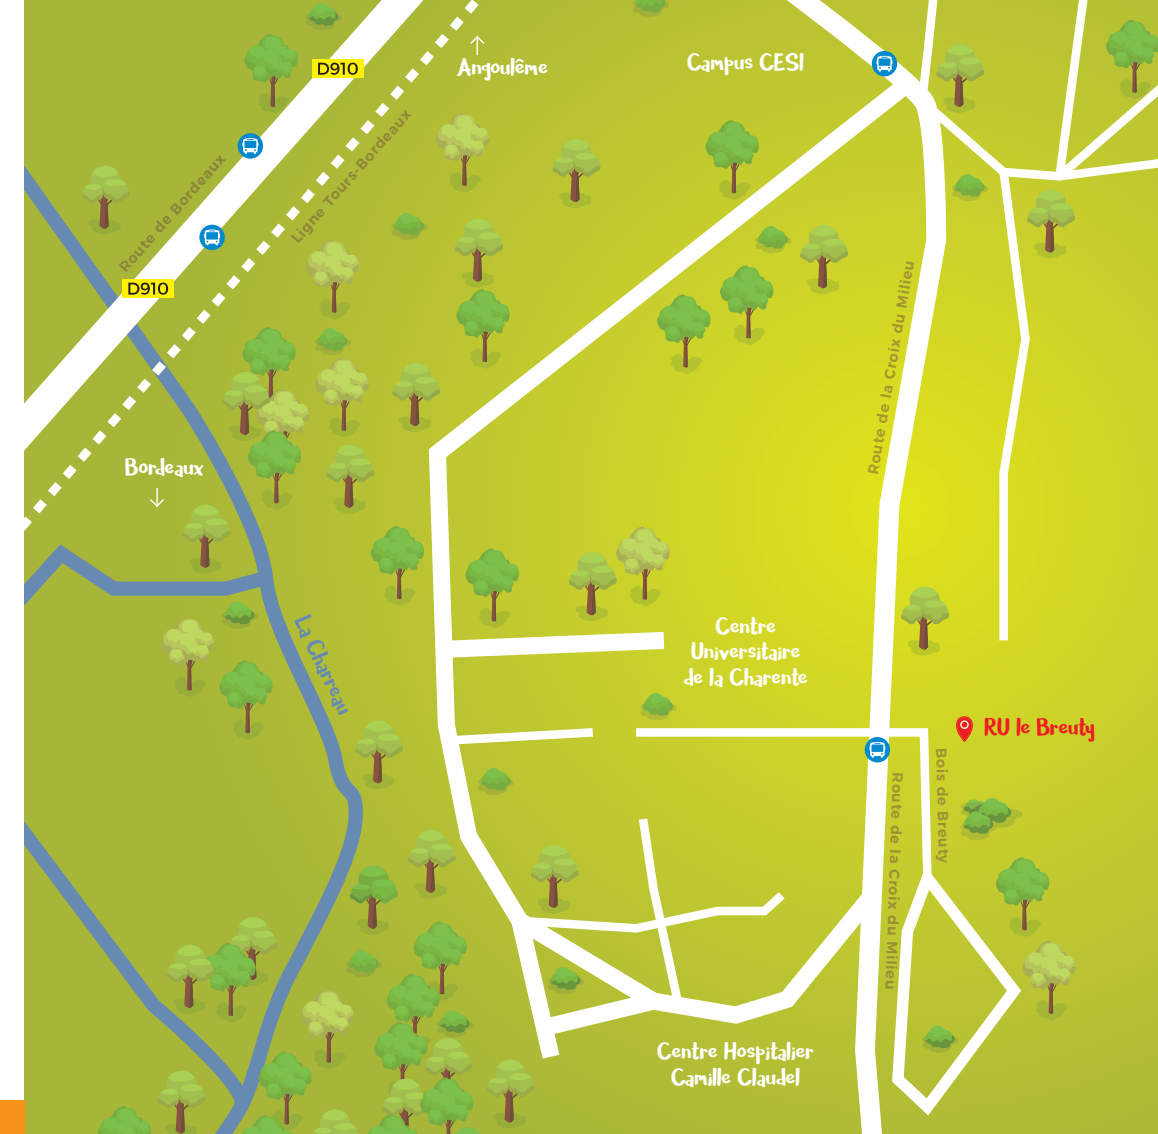

← ANGOULÊME

- **RU LE CROUSTY**
6 rue de Varsovie
- **RU LE NIL**
138 route de Bordeaux

- **RÉSIDENCE L'AUBERGE ESPAGNOLE**
14 rue Saint-Cybard
- **RÉSIDENCE COULOMB**
15 rue Hélène Delobel
- **RÉSIDENCE SILLAC**
6 rue du colonel Chabanne

maximum
 🚶 2 min.
 🚲 1 min.

maximum
 🚶 7 min.
 🚲 3 min.

LA COURONNE →

- **RU LE BREUTY**
La Croix du Milieu

RESTAURATION

La restauration du Crous est préparée par des professionnels de la restauration.

➔ 80% des plats sont élaborés par nos équipes et 60% avec des produits frais.