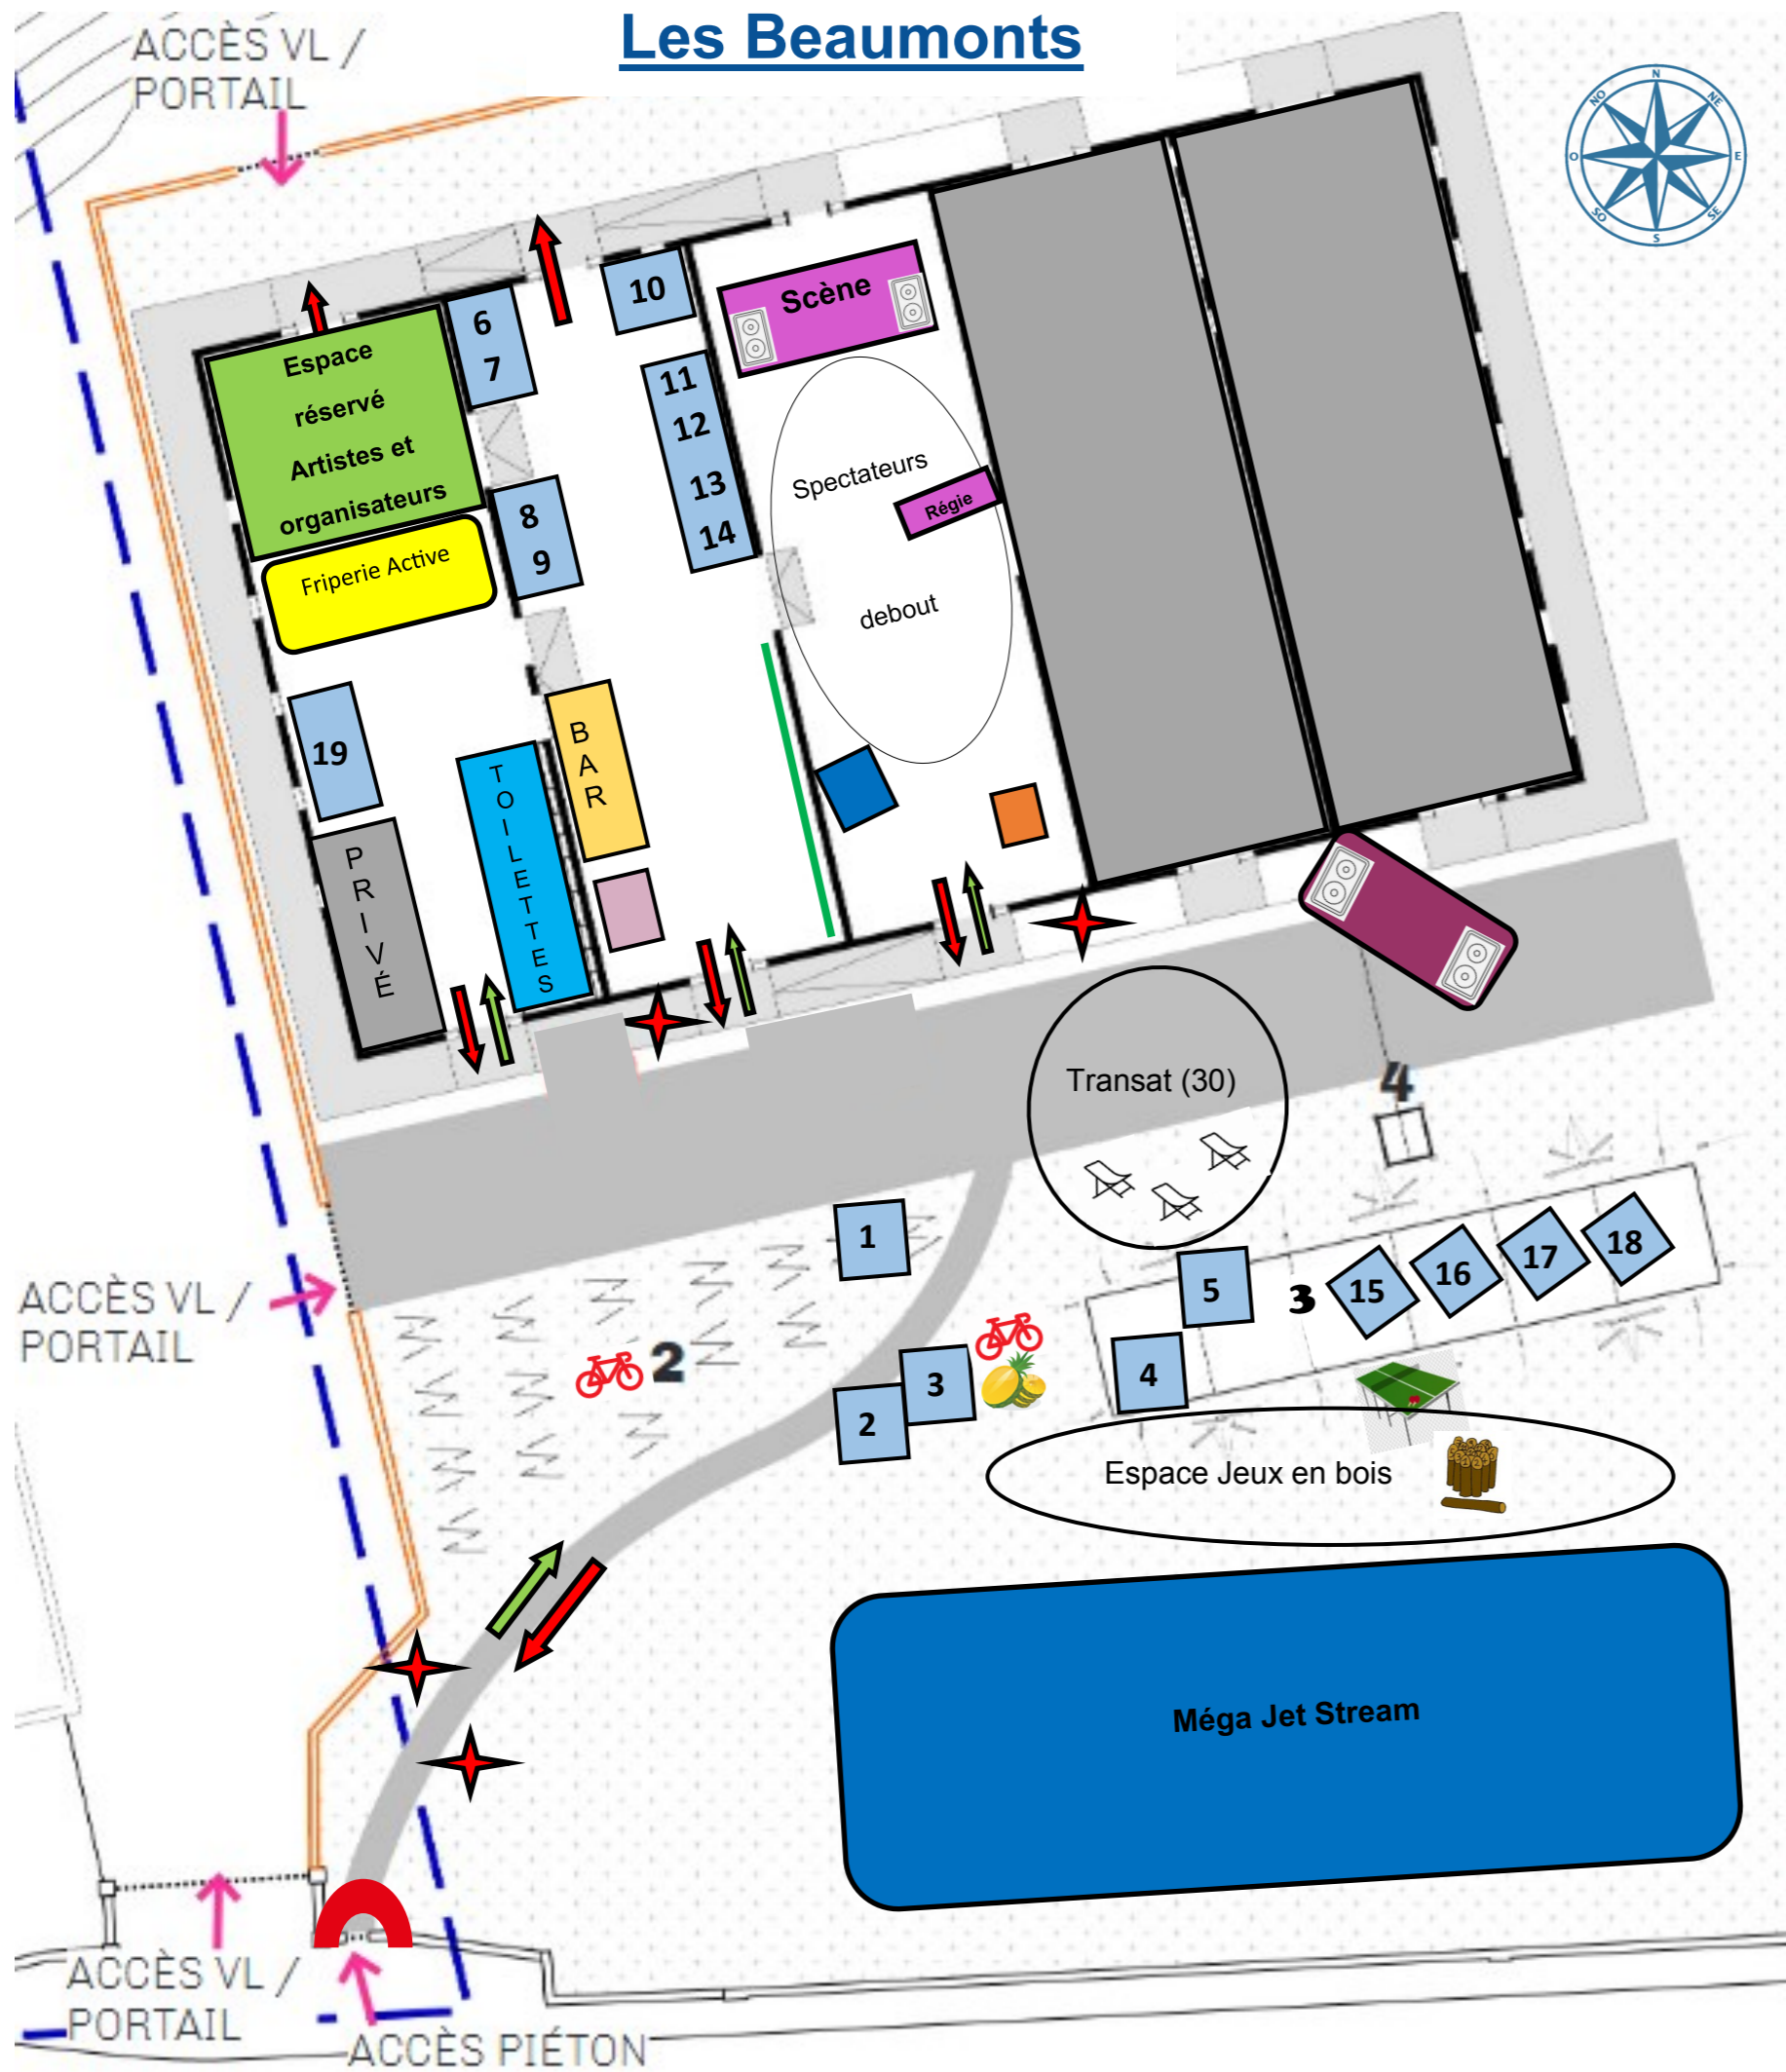

## Plan d'implantation

Entrée

Clôture Bois

**2** Parking Vélos

**3** Ombrière—Coin détente

**4** Château d'eau

Charcuterie musicale

BDE Tunon, TOTEM, AST, Tours Eloquence, ESN

Table pour Viennoiseries Campus des Métiers puis buffet Crous

Expo Photos Crous

Merchandising artiste

Photomaton

### Stands

- 1 Roulement à Bill
  - 2 Velociti
  - 3 le Troglo / Vélo-smoothie
  - 4 Démonstration Taille de Pierre CFA BTP
  - 5 Démonstration Charpente Compagnons du devoir
  - 6 Office du Tourisme / Tours Métropole
  - 7 Action Logement
  - 8 SPOTE- Université de Tours
  - 9 Ambassadeurs de la Vie Etudiante - Université de Tours
  - 10 Fil Bleu
  - 11 Assos étudiantes ESN / Ecologos37
  - 12 Assos étudiantes TOTEM / AST / OUT
  - 13 Assos étudiantes BDE TUNON / Tours Eloquence / Amib
  - 14 Radio Campus Tours
  - 15 Budget participatif Ville de Tours
  - 16 Planning Familial 37
  - 17 BIJ 37 (Bureau Information Jeunesse)
  - 18 Stop harcèlement de rues Tours
  - 19 Brillant.e.s
- Animafac (volant)

**Artistes :** La Vaginale / Tea Steam / Do not do / Gaspard Ducroix